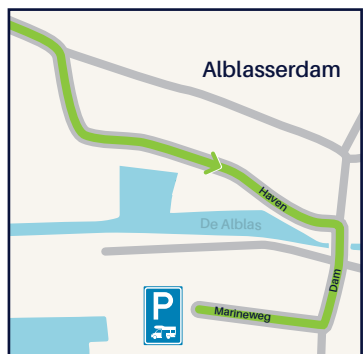

Indien het niet mogelijk is om te parkeren op het parkeerterrein van Werelderfgoed Kinderdijk kunt u gebruik maken van één van de parkeergelegenheden in de directe omgeving.

If it is not possible to park the camper on the parkinglot of World Heritage Kinderdijk you can use one of the parking facilities close to the World Heritage Kinderdijk.